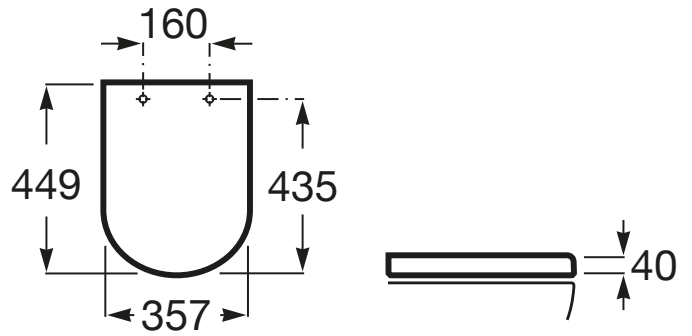

THE GAP

ROUND - Tapa y asiento para inodoro con caída amortiguada

PVPR (IVA INCLUIDO)

124,63 €

DIBUJOS TÉCNICOS

CARACTERÍSTICAS

Adecuado para: Inodoro

Forma: Redonda

Fácil extracción

Material de las bisagras: Acero inoxidable

Cierre con caída amortiguada SoftClose®

Material antibacteriano

COMPATIBLE

ROUND - Taza Rimless con salida dual para inodoro de tanque bajo

3420N8..0

ROUND - Taza suspendida Rimless con fijaciones ocultas y salida horizontal

3460NL..0

ROUND - Taza Rimless adosada a pared con salida dual para inodoro de tanque alto, tanque empotrable o fluxor

3470N7..0